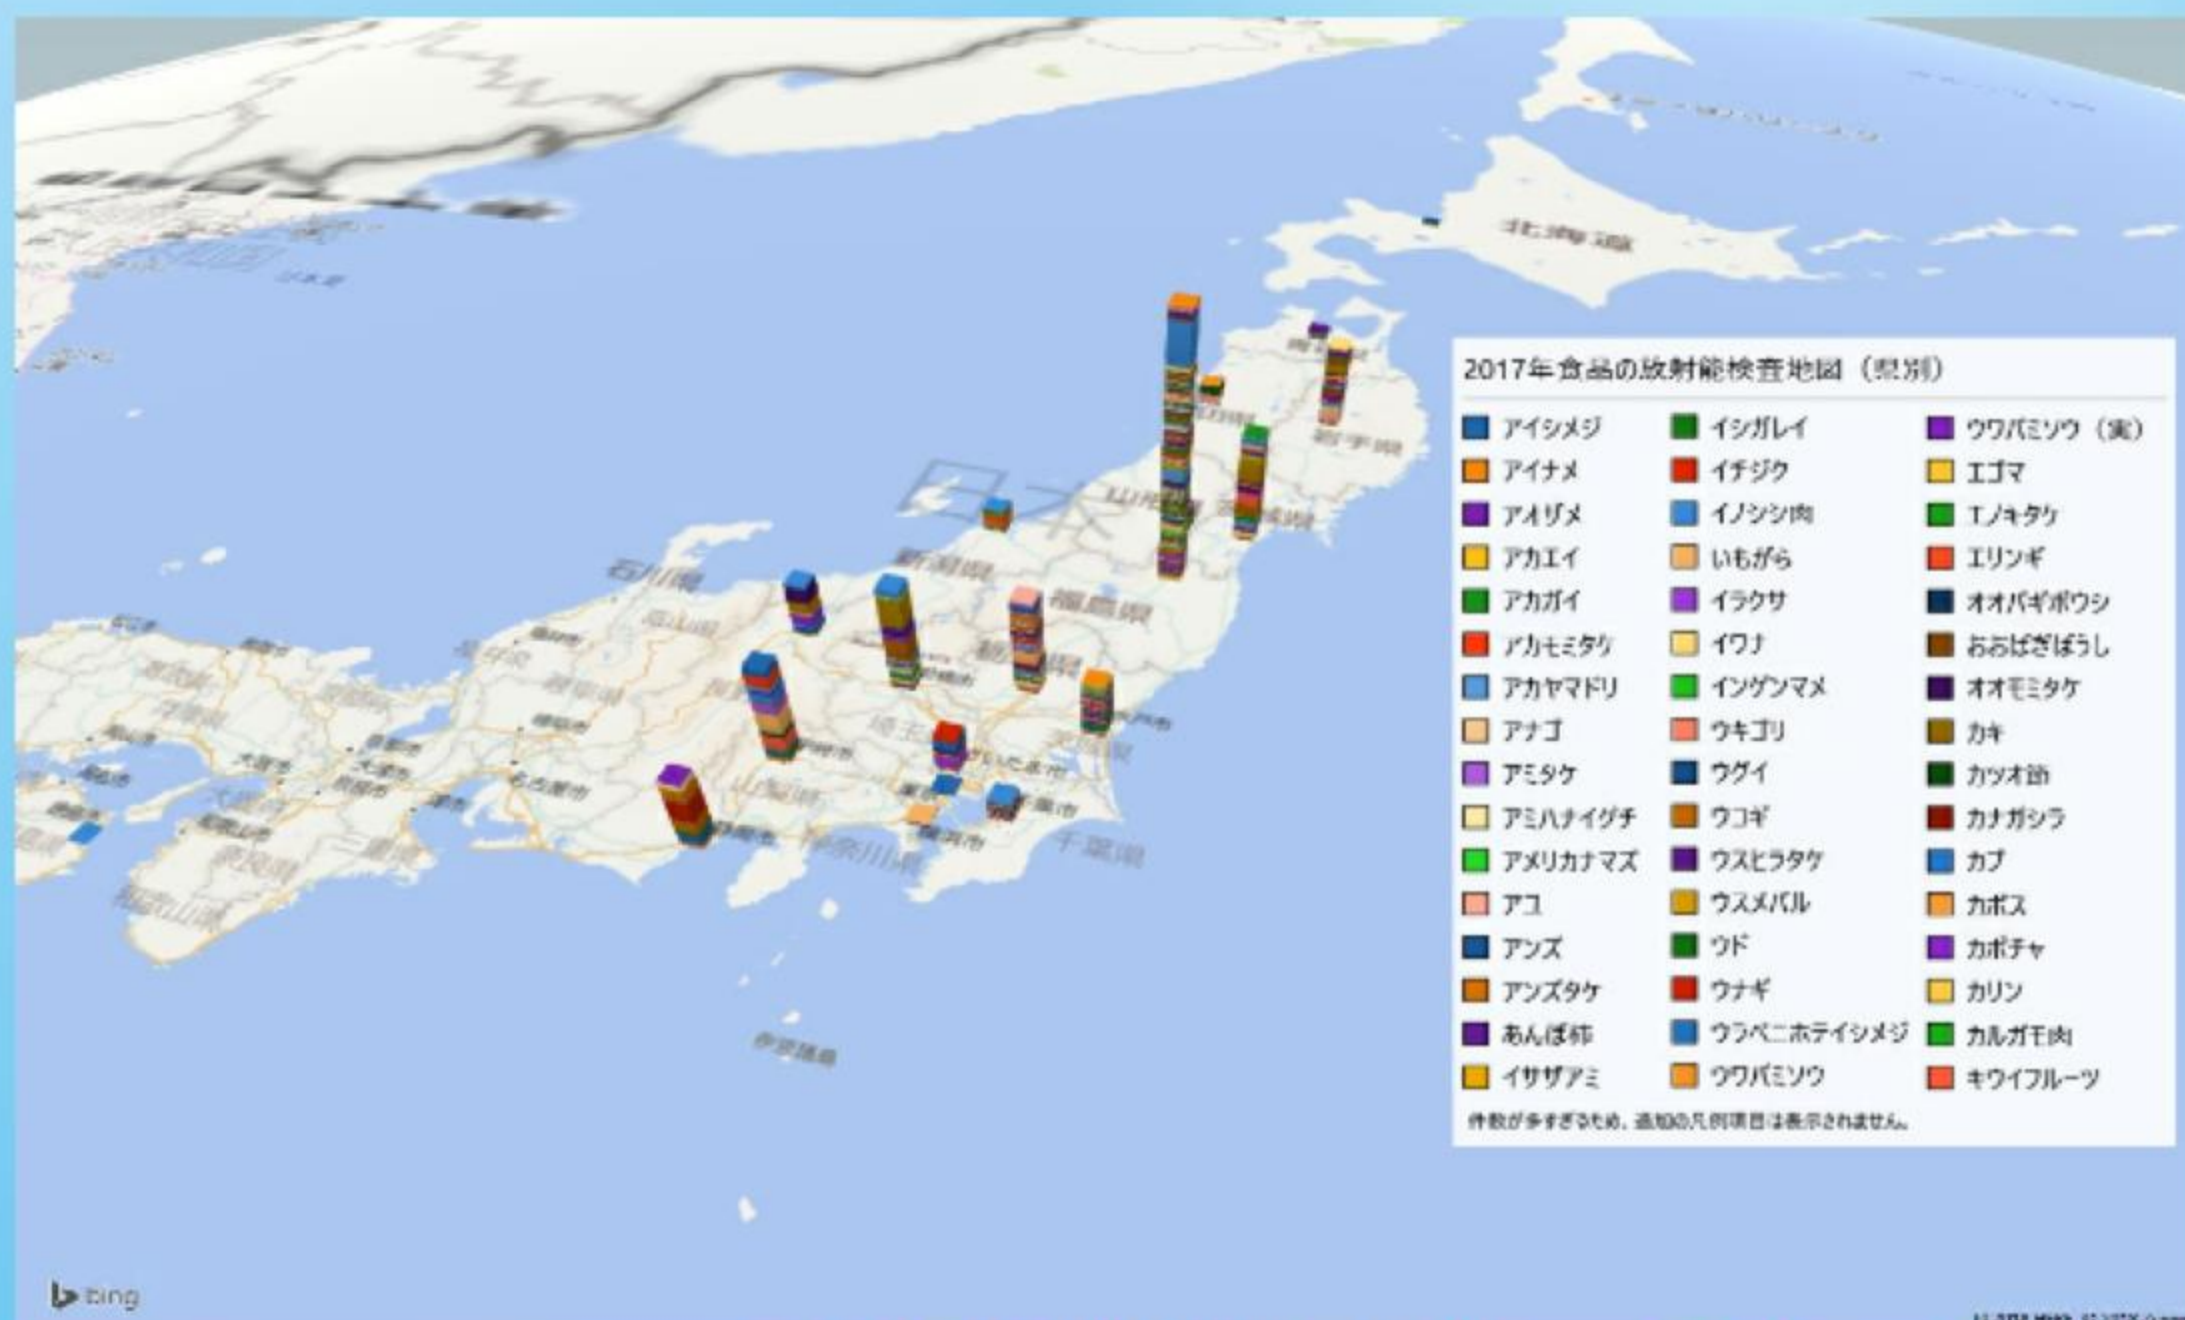

原発事故10年目 ー

チェルノブイリとの違い、被害の実態、食生活 ー

矢ヶ崎克馬先生 講演会

日時： 3月28日 (土) 18:30 - 20:30

会場： 早良市民センター 第1会議室 (福岡市早良区百道2丁目2-1)

【受講頂くに当たってのお願い】

☆ 定員80名ですので、早めに予約をお願いします。

e-mail: jvfv.asia@gmail.com (担当 佐々木)

*メールが使えない場合は 電話 080-5218-6305

☆☆ 受講は無料です。矢ヶ崎先生の「つなごう命の会」へのカンパを歓迎します。

* 2017年放射能検査地図(県別) - ホワイトフード社HPから

講師紹介 矢ヶ崎克馬先生

1974年4月から琉球大学で教鞭を執られ、琉球大学極低温センター長、日本学術会議物理学研究連絡委員会委員、琉球大学学生部長、琉球大学理学部長等を歴任。ご専門は物性物理学、内部被ばく研究の第一人者。2009年3月、琉球大学を定年退職。同年4月、琉球大学名誉教授称号を授与されました。

主催：JVJV(福岡市)

後援：原発知っちょる会(飯塚市)

原発なくす蔵(福岡市)

* いずれも市民団体です。